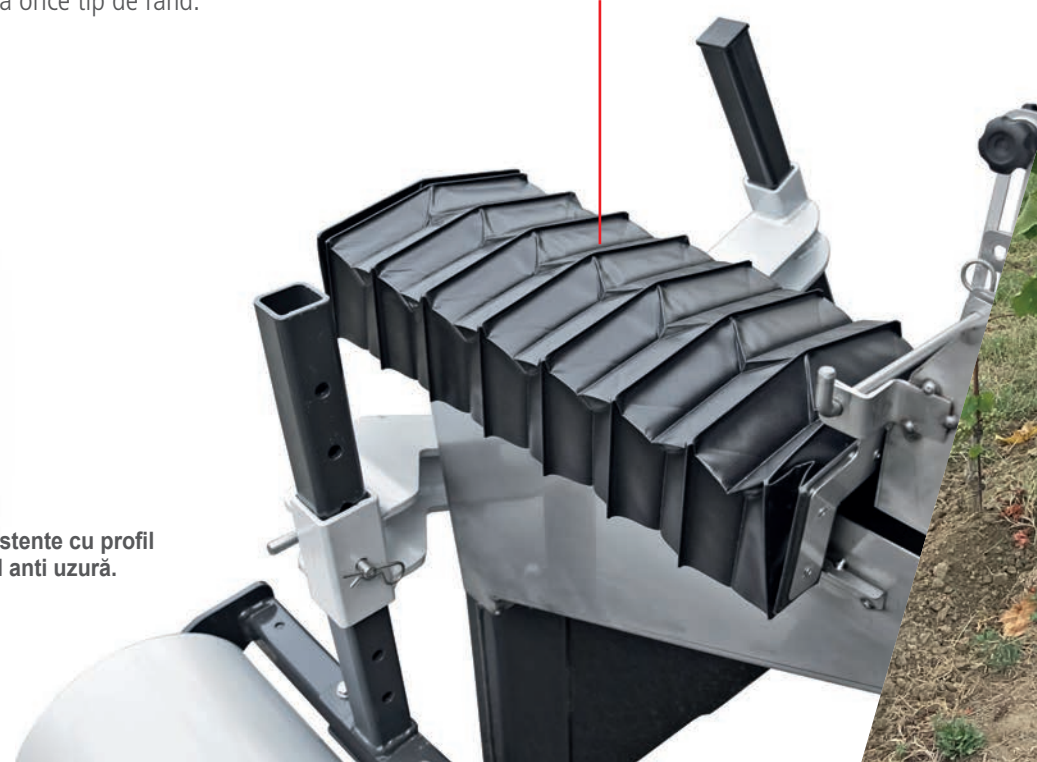

Transportoare largi din inox care garantează fluxuri mari chiar și cu îngrășăminte sub forma de pelete.

Discuri anterioare pentru tăierea preliminară a pământului și ruloari din spate pentru închiderea și compactarea pământului (accesorii la cerere). Ambii sunt cu înălțime reglabilă.

# + DAVID FRUIT

ROBUSTEȚE  
STRUCTURALĂ

TRATAMENTE  
ANTICOROZIVE

ACTIONARE  
HIDRAULICĂ

LĂȚIME VARIABILĂ

ADÂNCIME  
DE LUCRU

CATEGORIE  
DE PRINDERE

GREUTATE

Transportoarele din inox permit montajul dispozitivului de împrăștiere *David Fruit*, doar versiunile începând cu 2012, pentru fertilizarea sub pământ.

Datorită lățimii variabile, cu ajutorul cilindrilor hidraulici, se poate modifica în mod simplu lățimea de îngropare direct din tractor, pentru a se adapta la orice tip de rând.

Burdufurile telescopice în PVC garantează, cu orice lățime de lucru, ieșirea completă a îngrășământului fără scurgeri nedorite.

Ancore rezistente cu profil din material anti uzură.

MENT SINCE 1970