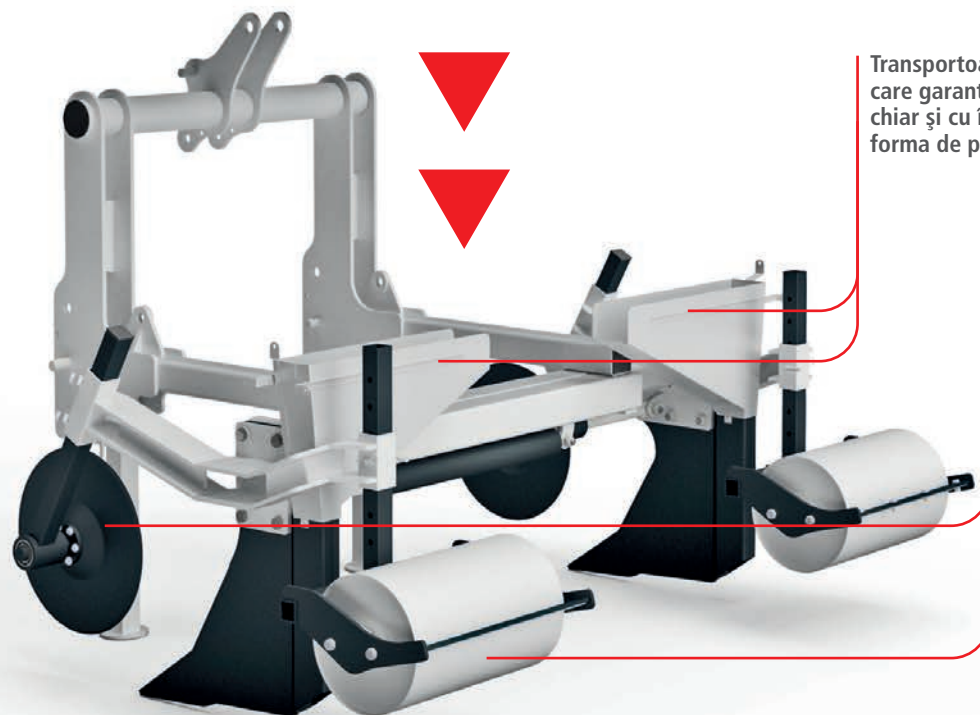

**O COMBINAȚIE CÂȘTIGĂTOARE  
CARE PERMITE 4 LUCRĂRI****1****DAVID FRUIT**Fertilizare  
localizată pe rânduri.**2****DAVID FRUIT**Fertilizare  
în centrul rândului.**3****DAVID FRUIT**Fertilizare  
pe tot terenul.**4****SOLCO  
+ DAVID FRUIT**Fertilizare  
sub pământ.

Transportoare largi din inox care garantează fluxuri mari chiar și cu îngrășăminte sub forma de pelete.

Discuri anterioare pentru tăierea preliminară a pământului și ruloari din spate pentru închiderea și compactarea pământului (accesorii la cerere). Ambii sunt cu înălțime reglabilă.

Transportoarele din inox permit montajul dispozitivului de împrăștiere *David Fruit*, doar versiunile începând cu 2012, pentru fertilizarea sub pământ.

Datorită lățimii variabile, cu ajutorul cilindrilor hidraulici, se poate modifica în mod simplu lățimea de îngropare direct din tractor, pentru a se adapta la orice tip de rând.

Burdufurile telescopice în PVC garantează, cu orice lățime de lucru, ieșirea completă a îngrășământului fără scurgeri nedorite.

Ancore rezistente cu profil din material anti uzură.

MENT SINCE 1970