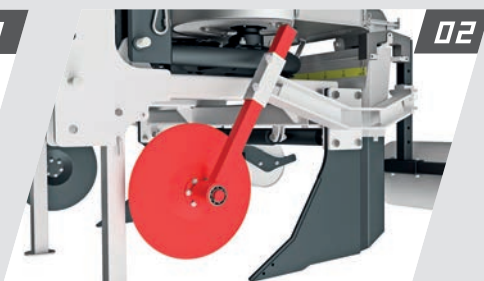

ACCESORII

01

02

03

- 01 - RULOURI DIN SPATE
- 02 - DISCURI DIN FAȚĂ
- 03 - SUPORTURI PENTRU DISCURI SAU RULOURI

SOLCO

SOLCO

SOLCO + DAVID FRUIT