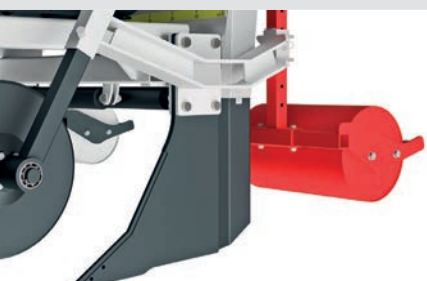

**O COMBINAȚIE CÂȘTIGĂTOARE  
CARE PERMITE 4 LUCRĂRI****1****DAVID FRUIT**Fertilizare  
localizată pe rânduri.**2****DAVID FRUIT**Fertilizare  
în centrul rândului.**3****DAVID FRUIT**Fertilizare  
pe tot terenul.**4****SOLCO  
+ DAVID FRUIT**Fertilizare  
sub pământ.

Transportoarele din inox permit montajul dispozitivului de împrăștiere *David Fruit*, doar versiunile începând cu 2012, pentru fertilizarea sub pământ.

Datorită lățimii variabile, cu ajutorul cilindrilor hidraulici, se poate modifica în mod simplu lățimea de îngropare direct din tractor, pentru a se adapta la orice tip de rând.

Burdufurile telescopice în PVC garantează, cu orice lățime de lucru, ieșirea completă a îngrășământului fără scurgeri nedorite.

Ancore rezistente cu profil din material anti uzură.

MENT SINCE 1970

# ACCESORII

01

02

03

- 01 - RULOURI DIN SPATE
- 02 - DISCURI DIN FAȚĂ
- 03 - SUPORTURI PENTRU DISCURI SAU RULOURI

SOLCO