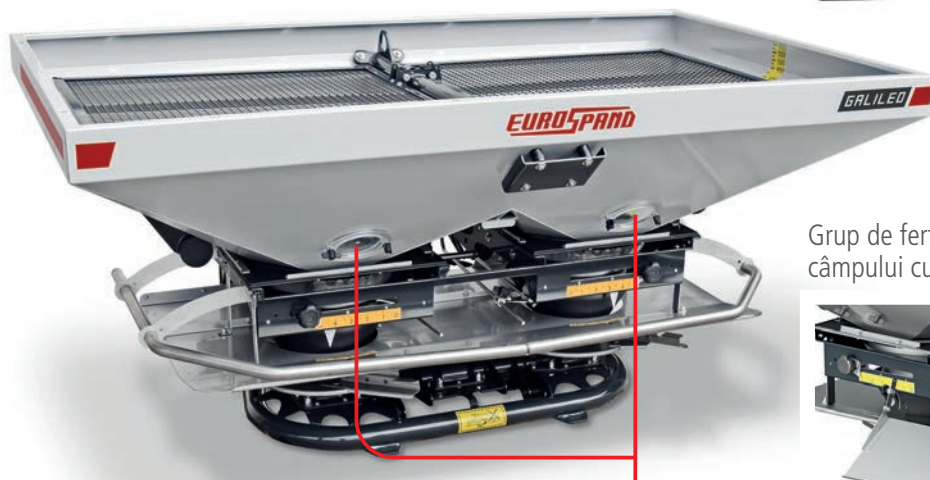

ELECTRONICĂ

LĂȚIME DISTRIBUIRE
MAXIMA

m

18

CATEGORIE PRINDERE
CU DOUĂ POZIȚII

1600^L
1100
600

CAPACITATE

310^{kg}
280
250

GREUTATE

Un concentrat de comoditate.

Model cu **buncăr coborât** și înălțime redusă, permite o încărcare ușoară a sacilor, și oferă o **considerabilă capacitate de încărcare de până la 1600 L**.

Cadru puternic cu sarcină utilă de până la **1900 kg** și prinderi de a II-a categorie **cu două poziții de cuplare**.

Ferestre de inspecție pe partea din spate

Grup de fertilizare a părții drepte a câmpului cu acționare manuală (opțional).