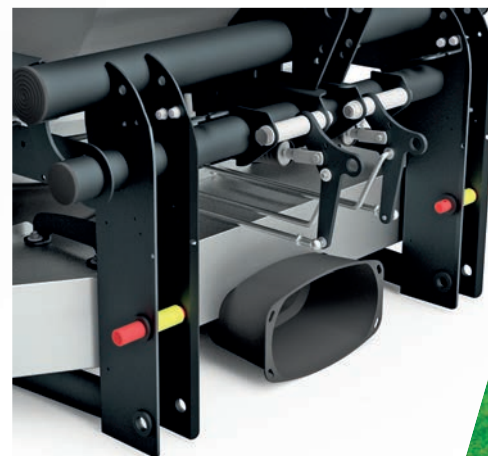

ACTIONARE
HIDRAULICĂ

ELECTRONICĂ

15-18*

LĂȚIME DISTRIBUIRE
MAXIMA

CATEGORIE PRINDERE
CU DOUĂ POZIȚII

1000
800
600

CAPACITATE

247
231
215

GREUTATE

*cu kit de palete opționale

Dimensiuni mici, conținuturi uriașe.

Model cu dimensiuni reduse, pentru fertilizarea sau însămânțarea unor **porțiuni agricole mici sau medii sau spații sportive.**

David, chiar și cu aceste dimensiuni compacte este **extrem de robust**, și poate suporta până la **1200 kg de sarcină utilă.**

Este ideal pentru a fi folosit cu tractoare cu putere mică sau medie, cu **prindere de categoria I și II cu două poziții diferite de cuplare.**