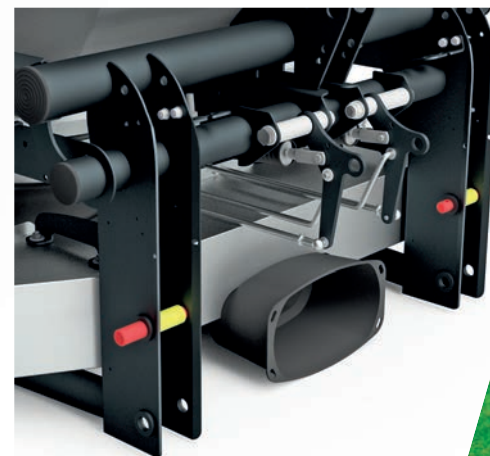

# DAVID

VIBRO SYSTEM

ALIMENTATION  
LATERAL

DOSAGE ET  
DISTRIBUTION

TPS

INOX  
ACIER INOX  
ANTICORROSION

COMMANDE  
HYDRAULIQUE

ELECTRONIQUE

15-18\*  
LARGEUR D'EPANDAGE  
PLEIN CHAMP

II  
CATÉGORIE

1000  
800  
600  
CAPACITÉ

247  
231  
215  
POIDS

\* kit palettes sur requête

Petit par ses dimensions,  
grand par ses performances.

Modèle à dimension réduite, étudiés pour répondre  
aux besoins des **petites et moyennes  
superficies.**

résulte **très robuste**, avec **charges utiles jusqu'à  
1200 kg**, idéal pour être utilisé avec tracteurs de  
petit-moyen puissance **avec attelage de I et  
II catégorie à deux différentes positions  
d'attelage.**